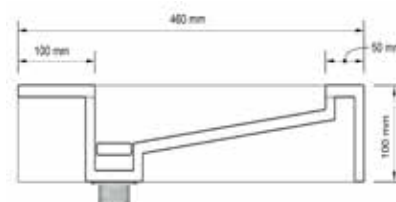

Technische informatie

Dikte : 0,9cm
Diepte : 46cm
Materiaal : Solid Surface

De wastafels worden standaard **zonder** kraangat en overloop geleverd. Mocht u een kraangat en/of overloop willen, kunt u dit aangeven bij bestelling.

Naadloos
onder
gelijmd