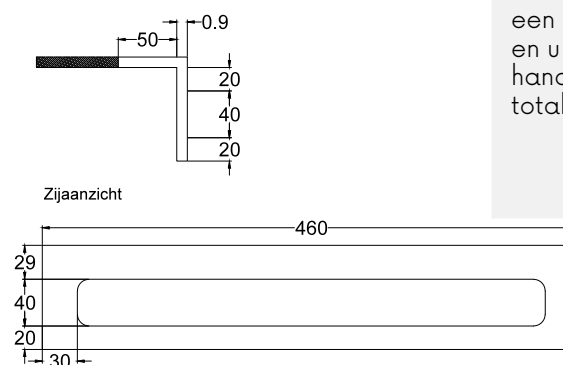

Let op! De handdoekhouder komt **erbij**, de wastafel wordt in totaal **breder**.

Horizontaal 8cm breder
Verticaal 5cm breder

Horizontaal

Verticaal

Informatie

Dikte : 0,9cm
Binnenmaat : 40 x 4cm
Materiaal : Solid Surface

Voorbeeld horizontaal: U kiest een Moon wastafel van 100cm en u kiest daarbij het horizontale model handdoekhouder, dan wordt de totale breedte 108cm.

Voorbeeld verticaal: U kiest een Moon wastafel van 100cm en u kiest daarbij de verticale handdoekhouder, dan wordt de totale breedte 105,9cm.