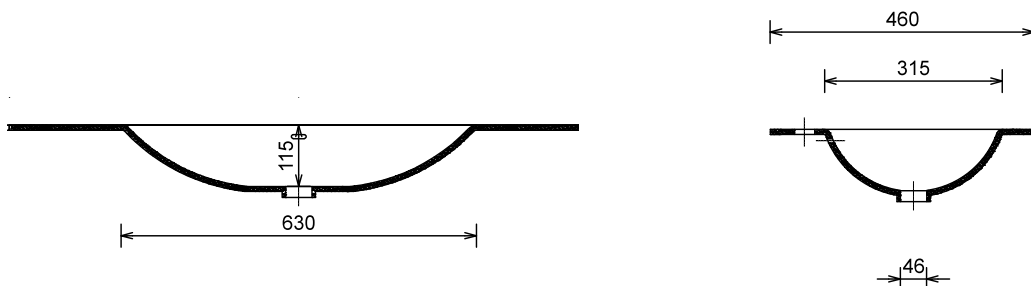

made with
Lacronplus
SUPPLIER OF SOLID SURFACE

Enmalig kleur gespoten toeslag € 500
Zie pagnina 23 voor kleurenpalet

Let op: Bij deze wastafel is het WEL mogelijk om de positie van de wasbak(ken) zelf te bepalen. Hiervoor geldt een toeslag van 15%.