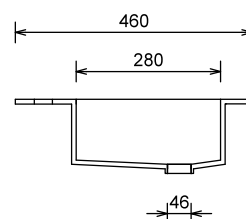

Maat	Wasbak Midden		Wasbak Links		Wasbak Rechts		Dubbele Wasbak	
	Artikel nr	Prijs	Artikel nr	Prijs	Artikel nr	Prijs	Artikel nr	Prijs
60cm	M63270	659	--	--	--	--	--	--
70cm	M63271	684	--	--	--	--	--	--
80cm	M35115	709	--	--	--	--	--	--
90cm	M35120	734	--	--	--	--	--	--
100cm	M35126	759	M35127	759	M35128	759	--	--
110cm	M35139	783	M35140	783	M35141	783	--	--
120cm	M35154	809	M35155	809	M35156	809	M35157	1282
130cm	M35173	833	M35174	833	M35175	833	M35176	1307
140cm	M35192	858	M35193	858	M35194	858	M35195	1333
150cm	M35212	883	M35213	883	M35214	883	M35215	1360
160cm	M35224	908	M35225	908	M35226	908	M35227	1386
170cm	M35236	933	M35237	933	M35238	933	M35239	1413
180cm	M35810	958	M35811	958	M35812	958	M35813	1438
190cm	M35814	982	M35815	982	M35816	982	M35817	1465
200cm	M35818	1008	M35819	1008	M35820	1008	M35821	1491
210cm	M35822	1032	M35823	1032	M35824	1032	M35825	1518
220cm	M35826	1057	M35827	1057	M35828	1057	M35829	1544
230cm	M35830	1082	M35831	1082	M35832	1082	M35833	1570