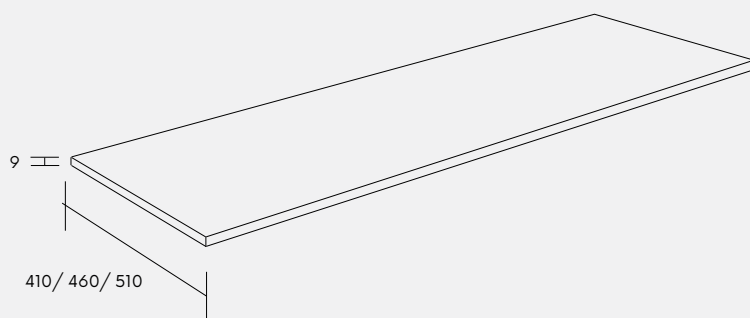

Topbladen Solid Surface

Technische informatie

Dikte materiaal : 0,9cm
Diepte : 41cm
          46cm
          51cm
Materiaal : Solid Surface

Deze bladen zijn te gebruiken als afdekbladen voor al onze badmeubelen of voor opbouwkommen.

Top

Maat	41cm diep		46cm diep		51cm diep		Plint 5cm hoog	
	Artikel nr	Prijs	Artikel nr	Prijs	Artikel nr	Prijs	Artikel nr	Prijs
50cm	--	--	--	--	--	--	M61054	24
60cm	M61000	264	M61018	264	M61036	290	M61055	28
70cm	M61001	290	M61019	290	M61037	320	M61056	31
80cm	M61002	317	M61020	317	M61038	348	M61057	34
90cm	M61003	343	M61021	343	M61039	377	M61058	37
100cm	M61004	370	M61022	370	M61040	407	M61059	40
110cm	M61005	395	M61023	395	M61041	435	M61060	43
120cm	M61006	422	M61024	422	M61042	465	M61061	46
130cm	M61007	448	M61025	448	M61043	493	M61062	48
140cm	M61008	475	M61026	475	M61044	522	M61063	51
150cm	M61009	502	M61027	502	M61045	552	M61064	54
160cm	M61010	527	M61028	527	M61046	580	M61065	57
170cm	M61011	554	M61029	554	M61047	609	M61066	60
180cm	M61012	580	M61030	580	M61048	638	M61067	63
190cm	M61013	607	M61031	607	M61049	667	M61068	65
200cm	M61014	633	M61032	633	M61050	696	M61069	68
210cm	M61015	659	M61033	659	M61051	725	M61070	71
220cm	M61016	685	M61034	685	M61052	754	M61071	74
230cm	M61017	712	M61035	712	M61053	783	M61072	77