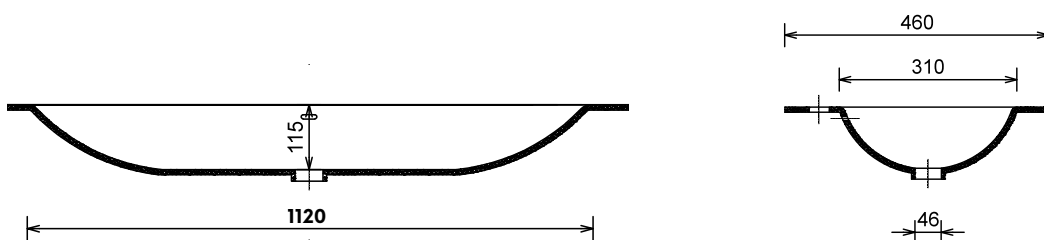

BIG LARGE

Maat	Wasbak Midden		Wasbak Links		Wasbak Rechts		Wasbak Dubbel	
	Artikel nr	Prijs	Artikel nr	Prijs	Artikel nr	Prijs	Artikel nr	Prijs
120cm	M63208	783	--	--	--	--	--	--
130cm	M63209	824	--	--	--	--	--	--
140cm	M63210	866	M63218	866	M63225	866	--	--
150cm	M63211	907	M63219	907	M63226	907	--	--
160cm	M63212	947	M63220	947	M63227	947	--	--
170cm	M63213	1117	M63221	1117	M63228	1117	--	--
180cm	M63214	1173	M63222	1173	M63229	1173	--	--
190cm	M63215	1229	M63223	1229	M63230	1229	--	--
200cm	M63216	1286	M63224	1286	M63231	1286	--	--

Wastafels

Big

Thermisch gevormd

Dikte : 0,9cm
Diepte : 46cm
Materiaal : Solid Surface

made with
Lacronplus
SUPPLIER OF SOLID SURFACE

Enmalig kleur gespoten toeslag € 500
Zie pagnina 23 voor kleurenpalet

Let op: Bij deze wastafel is het WEL mogelijk om de positie van de wasbak(ken) zelf te bepalen. Hiervoor geldt een toeslag van 15%.