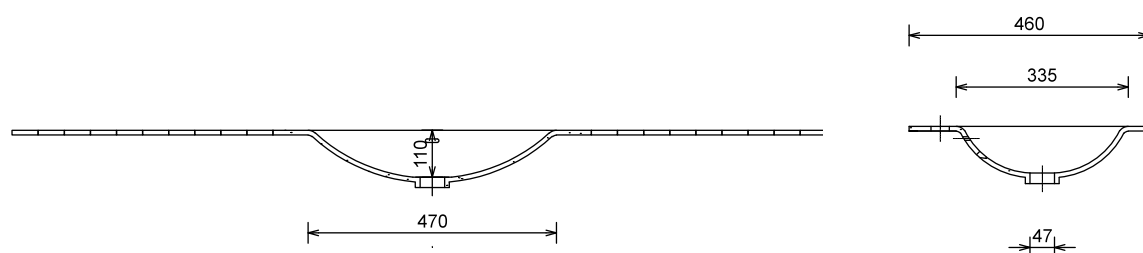

Maat	Wasbak Midden		Wasbak Links		Wasbak Rechts		Dubbele Wasbak	
	Artikel nr	Prijs	Artikel nr	Prijs	Artikel nr	Prijs	Artikel nr	Prijs
60cm	M35110	350	--	--	--	--	--	--
70cm	M35112	382	--	--	--	--	--	--
80cm	M35116	416	--	--	--	--	--	--
90cm	M35121	447	--	--	--	--	--	--
100cm	M35129	479	M35130	479	M35131	479	--	--
110cm	M35142	510	M35143	510	M35144	510	--	--
120cm	M35158	542	M35159	542	M35160	542	M35161	587
130cm	M35177	574	M35178	574	M35179	574	M35180	618
140cm	M35196	605	M35197	605	M35198	605	M35199	650
150cm	M49559	637	M49560	637	M49561	637	M49562	682
160cm	M49563	678	M49564	678	M49565	678	M49566	723
170cm	M63000	833	M63001	833	M63002	833	M63003	879
180cm	M63004	864	M63005	864	M63006	864	M63007	909
190cm	M63008	896	M63009	896	M63010	896	M63011	941
200cm	M63012	927	M63013	927	M63014	927	M63015	972

Let op: Deze wastafel is niet te combineren met onderkasten uit de FIPP serie.

Enmalig kleur gespoten toeslag € 500
Zie pagina 23 voor kleurenpalet

Let op: Bij deze wastafel is het WEL mogelijk om de positie van de wasbak(ken) zelf te bepalen. Hiervoor geldt een toeslag van 15%.