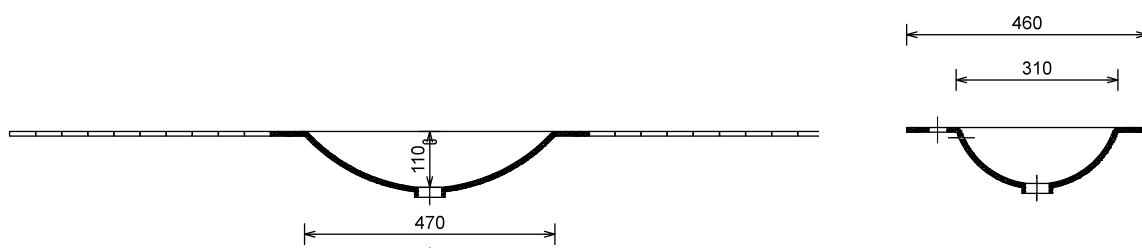

Maat	Wasbak Midden		Wasbak Links		Wasbak Rechts		Dubbele Wasbak	
	Artikel nr	Prijs	Artikel nr	Prijs	Artikel nr	Prijs	Artikel nr	Prijs
60cm	M35111	350	--	--	--	--	--	--
70cm	M35113	382	--	--	--	--	--	--
80cm	M35117	416	--	--	--	--	--	--
90cm	M35122	447	--	--	--	--	--	--
100cm	M35132	479	M35133	479	M35134	479	--	--
110cm	M35145	510	M35146	510	M35147	510	--	--
120cm	M35162	542	M35163	542	M35164	542	M35165	587
130cm	M35181	574	M35182	574	M35183	574	M35184	618
140cm	M35200	605	M35201	605	M35202	605	M35203	650
150cm	M35216	637	M35217	637	M35218	637	M35219	682
160cm	M35228	678	M35229	678	M35230	678	M35231	723
170cm	M63016	833	M63017	833	M63018	833	M63019	879
180cm	M63020	864	M63021	864	M63022	864	M63023	909
190cm	M63024	896	M63025	896	M63026	896	M63027	941
200cm	M63028	927	M63029	927	M63030	927	M63031	972

Enmalig kleur gespoten toeslag € 500
Zie pagina 23 voor kleurenpalet

Let op: Bij deze wastafel is het WEL mogelijk om de positie van de wasbak(ken) zelf te bepalen. Hiervoor geldt een toeslag van 15%.