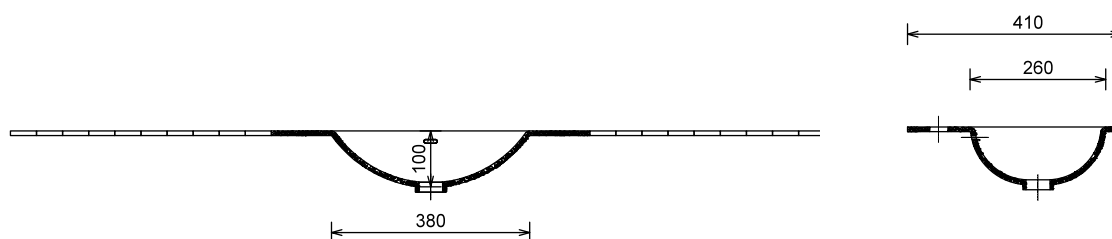

Thermisch gevormd

Maat	Wasbak Midden		Wasbak Links		Wasbak Rechts		Dubbele Wasbak	
	Artikel nr	Prijs	Artikel nr	Prijs	Artikel nr	Prijs	Artikel nr	Prijs
60cm	M35727	340	--	--	--	--	--	--
70cm	M35728	371	--	--	--	--	--	--
80cm	M35729	404	--	--	--	--	--	--
90cm	M35730	434	--	--	--	--	--	--
100cm	M35732	465	M35733	465	M35734	465	--	--
110cm	M35735	495	M35736	495	M35737	495	--	--
120cm	M35738	526	M35739	526	M35740	526	M35741	570
130cm	M35742	557	M35743	557	M35744	557	M35745	600
140cm	M35746	587	M35747	587	M35748	587	M35749	631
150cm	M35750	618	M35751	618	M35752	618	M35753	662
160cm	M35754	658	M35755	658	M35756	658	M63032	702
170cm	M63047	809	M63048	809	M63033	809	M63034	839
180cm	M63035	839	M63036	839	M63037	839	M63038	883
190cm	M63039	870	M63040	870	M63041	870	M63042	914
200cm	M63043	900	M63044	900	M63045	900	M63046	944