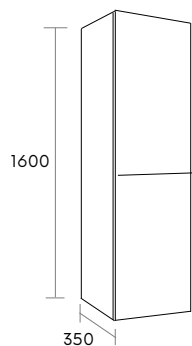

Beam Kolomkast Push

Artikel nr.	Prijs
M75106 omkeerbaar	552

Gelieve de **afkorting** aan het artikelnummer toe te voegen.