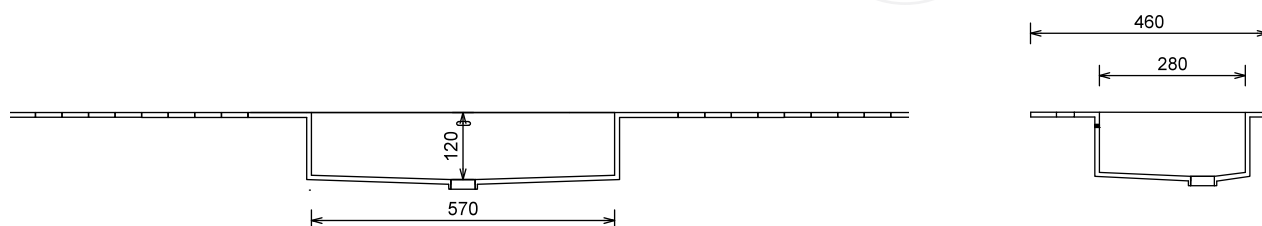

Technische informatie

Dikte : 0,9cm
Diepte : 46cm
Materiaal : Solid Surface

De wastafels worden standaard **zonder** kraangat en overloop geleverd. Mocht u een kraangat en/of overloop willen, kunt u dit aangeven bij bestelling.

Naadloos
onder
gelijmd