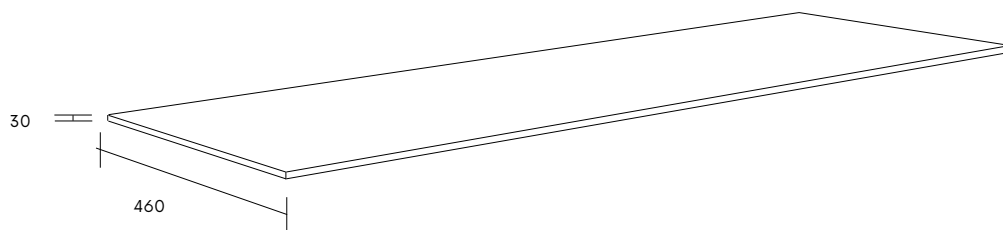

Technische informatie

Lush	
Hoogte	: 30cm
Diepte	: 45cm
Materiaal	: Melamine
Lade	: Push to open

BESCHIKBARE KLEUREN

	ANT
	DBR
	WOA
	DBG
	LBG
	UND

Gelieve de **afkorting** aan het artikelnummer toe te voegen.

Lush onderkast 120 - 200cm

Maat	Artikel nr.					Prijs
	Geen	Midden	Links	Rechts	Dubbel	
Uitsparing onderkast voor wastafel:						
120cm	AXL40136	--	AXL40137	AXL40138	AXL40139	879
130cm	AXL40140	--	AXL40141	AXL40142	AXL40143	892
140cm	AXL40144	--	AXL40145	AXL40146	AXL40147	915
150cm	AXL40148	--	AXL40149	AXL40150	AXL40151	927
160cm	AXL40152	--	AXL40153	AXL40154	AXL40155	941
170cm	AXL40156	--	AXL40157	AXL40158	AXL40159	953
180cm	AXL40160	--	AXL40161	AXL40162	AXL40163	966
190cm	AXL40164	--	AXL40165	AXL40166	AXL40167	980
200cm	AXL40168	--	AXL40169	AXL40170	AXL40171	992

Technische informatie

Lush
 Hoogte : 40cm
 Diepte : 45cm
 Materiaal : Melamine
 Lade : Push to open

BESCHIKBARE KLEUREN

Gelieve de **afkorting** aan het artikelnummer toe te voegen.

Topbladen Melamine

Deze bladen zijn te gebruiken als afdekbladen voor al onze badmeubelen of voor opbouwkommen.

Top 30mm

Maat	Artikel nr.	Prijs
	Topblad melamine 30mm dik:	
60cm	A80100	168
70cm	A80101	177
80cm	A80102	186
90cm	A80103	195
100cm	A80104	204
110cm	A80105	213
120cm	A80106	222
130cm	A80107	231
140cm	A80108	240
150cm	A80109	249
160cm	A80110	258
170cm	A80111	267
180cm	A80112	276
190cm	A80113	285
200cm	A80114	294