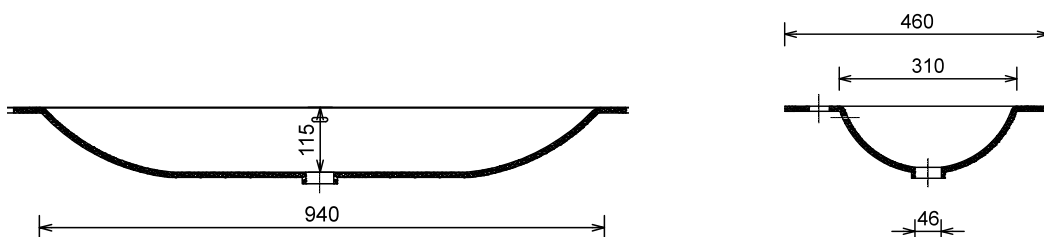

made with
Lacronplus
SUPPLIER OF SOLID SURFACE

Enmalig kleur gespoten toeslag € 500
Zie pagnina 23 voor kleurenpalet

Let op: Bij deze wastafel is het WEL mogelijk om de positie van de wasbak(ken) zelf te bepalen. Hiervoor geldt een toeslag van 15%.