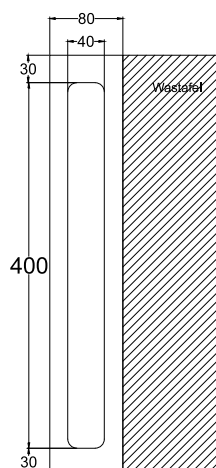

Wastafels

Avon

Technische informatie

Dikte : 0,9cm
 Diepte : 46cm
 Materiaal : Solid Surface

De wastafels worden standaard **zonder** kraangat en overloop geleverd. Mocht u een kraangat en/of overloop willen, kunt u dit aangeven bij bestelling.

Let op! De handdoekhouder komt **erbij**, de wastafel wordt in totaal **breder**.

Horizontaal 8cm breder
Verticaal 5cm breder

Horizontaal

Verticaal

Informatie

Dikte : 0,9cm
Binnenmaat : 40 x 4cm
Materiaal : Solid Surface

Voorbeeld horizontaal: U kiest een Moon wastafel van 100cm en u kiest daarbij het horizontale model handdoekhouder, dan wordt de totale breedte 108cm.

Voorbeeld verticaal: U kiest een Moon wastafel van 100cm en u kiest daarbij de verticale handdoekhouder, dan wordt de totale breedte 105,9cm.

Top

Maat	41cm diep		46cm diep		51cm diep		Plint 5cm hoog	
	Artikel nr	Prijs	Artikel nr	Prijs	Artikel nr	Prijs	Artikel nr	Prijs
50cm	--	--	--	--	--	--	M61054	24
60cm	M61000	264	M61018	264	M61036	290	M61055	28
70cm	M61001	290	M61019	290	M61037	320	M61056	31
80cm	M61002	317	M61020	317	M61038	348	M61057	34
90cm	M61003	343	M61021	343	M61039	377	M61058	37
100cm	M61004	370	M61022	370	M61040	407	M61059	40
110cm	M61005	395	M61023	395	M61041	435	M61060	43
120cm	M61006	422	M61024	422	M61042	465	M61061	46
130cm	M61007	448	M61025	448	M61043	493	M61062	48
140cm	M61008	475	M61026	475	M61044	522	M61063	51
150cm	M61009	502	M61027	502	M61045	552	M61064	54
160cm	M61010	527	M61028	527	M61046	580	M61065	57
170cm	M61011	554	M61029	554	M61047	609	M61066	60
180cm	M61012	580	M61030	580	M61048	638	M61067	63
190cm	M61013	607	M61031	607	M61049	667	M61068	65
200cm	M61014	633	M61032	633	M61050	696	M61069	68
210cm	M61015	659	M61033	659	M61051	725	M61070	71
220cm	M61016	685	M61034	685	M61052	754	M61071	74
230cm	M61017	712	M61035	712	M61053	783	M61072	77