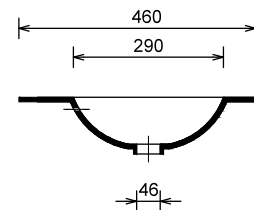

Maat	Wasbak Midden		Wasbak Links		Wasbak Rechts		Dubbele Wasbak	
	Artikel nr.	Prijs	Artikel nr.	Prijs	Artikel nr.	Prijs	Artikel nr.	Prijs
60cm	M63268	559	--	--	--	--	--	--
70cm	M63269	583	--	--	--	--	--	--
80cm	M35118	608	--	--	--	--	--	--
90cm	M35124	633	--	--	--	--	--	--
100cm	M35135	658	M35136	658	M35137	658	--	--
110cm	M35148	682	M35149	682	M35150	682	--	--
120cm	M35166	708	M35167	708	M35168	708	M35169	1067
130cm	M35185	732	M35186	732	M35186	732	M35188	1093
140cm	M35204	758	M35205	758	M35206	758	M35207	1120
150cm	M35220	782	M35221	782	M35222	782	M35223	1146
160cm	M35232	807	M35233	807	M35234	807	M35235	1173
170cm	M35240	832	M35241	832	M35242	832	M35243	1198
180cm	M35757	856	M35758	856	M35759	856	M35760	1225
190cm	M35761	880	M35762	880	M35763	880	M35764	1252
200cm	M35765	905	M35766	905	M35767	905	M35768	1276
210cm	M35769	930	M35770	930	M35771	930	M35772	1303
220cm	M35773	955	M35774	955	M35775	955	M35776	1329
230cm	M35777	979	M35778	979	M35779	979	M35780	1356