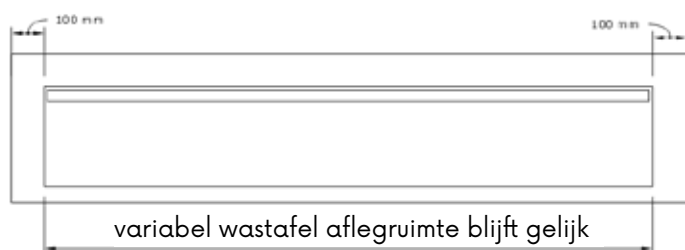

Technische informatie

Dikte : 0,9cm
Diepte : 46cm
Materiaal : Solid Surface

De wastafels worden standaard **zonder** kraangat en overloop geleverd. Mocht u een kraangat en/of overloop willen, kunt u dit aangeven bij bestelling.

Naadloos
onder
gelijmd